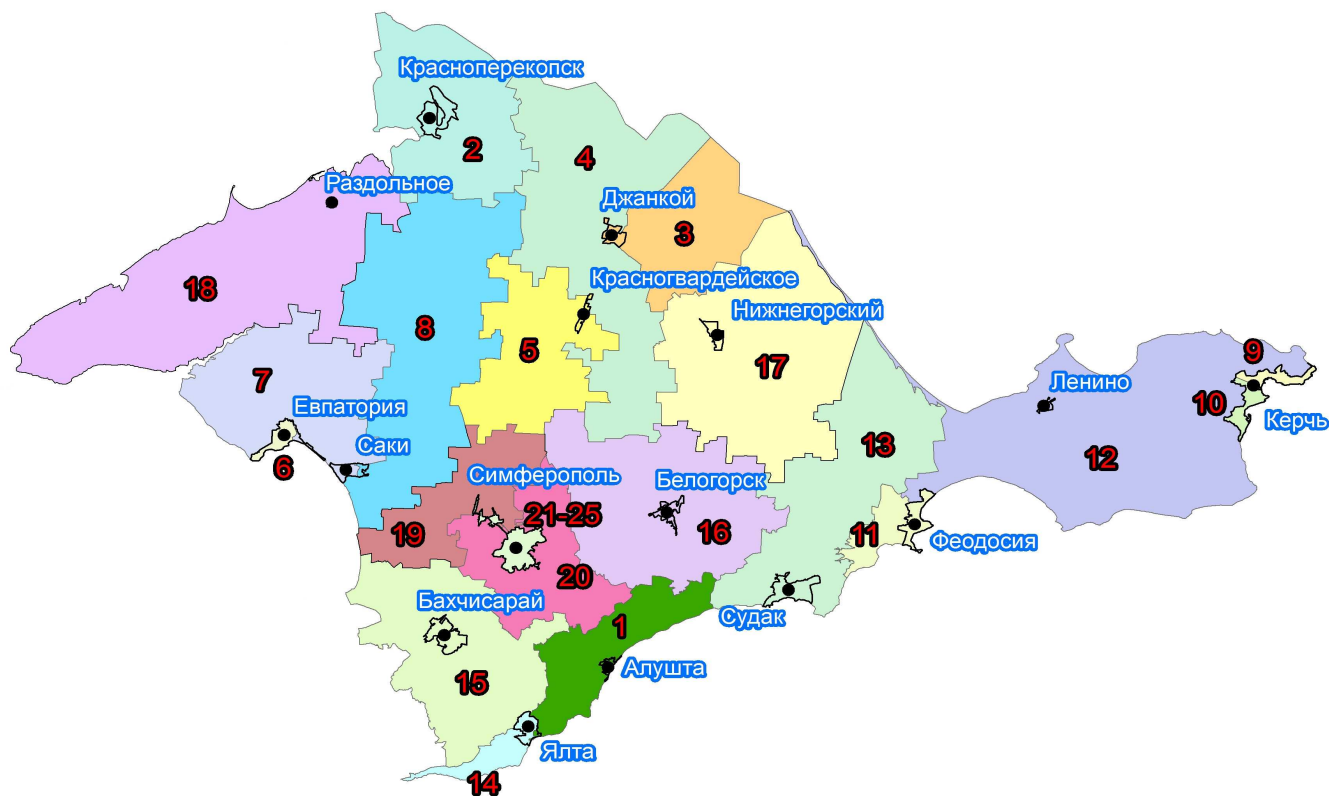

Приложение 2  
к Постановлению  
Государственного Совета  
Республики Крым

Графическое изображение схемы одномандатных избирательных округов  
по выборам депутатов Государственного Совета Республики Крым

Условные обозначения:

- 1-25** – номера избирательных округов
- – центры избирательных округов

Одномандатные избирательные округа по выборам депутатов  
Государственного Совета Республики Крым

- Алуштинский одномандатный избирательный округ № 1;
- Красноперекопский одномандатный избирательный округ № 2;
- Джанкойский городской одномандатный избирательный округ № 3;
- Джанкойский районный одномандатный избирательный округ № 4;
- Красногвардейский одномандатный избирательный округ № 5;

Евпаторийский одномандатный избирательный округ № 6;  
Сакский одномандатный избирательный округ № 7;  
Сакско-Первомайский одномандатный избирательный округ № 8;  
Войковский одномандатный избирательный округ № 9 г. Керчи;  
Аршинцевский одномандатный избирательный округ № 10 г. Керчи;  
Феодосийский одномандатный избирательный округ № 11;  
Ленинский одномандатный избирательный округ № 12;  
Судакско-Кировский одномандатный избирательный округ № 13;  
Ялтинский одномандатный избирательный округ № 14;  
Бахчисарайский одномандатный избирательный округ № 15;  
Белогорский одномандатный избирательный округ № 16;  
Нижнегорско-Советский одномандатный избирательный округ № 17;  
Раздольненско-Черноморский одномандатный избирательный округ № 18;  
Гвардейский одномандатный избирательный округ № 19 Симферопольского района;  
Добровский одномандатный избирательный округ № 20 Симферопольского района;  
Железнодорожный одномандатный избирательный округ № 21 г. Симферополя;  
Центральный одномандатный избирательный округ № 22 г. Симферополя;  
Объединенный одномандатный избирательный округ № 23 г. Симферополя;  
Московский одномандатный избирательный округ № 24 г. Симферополя;  
Таврический одномандатный избирательный округ № 25 г. Симферополя.